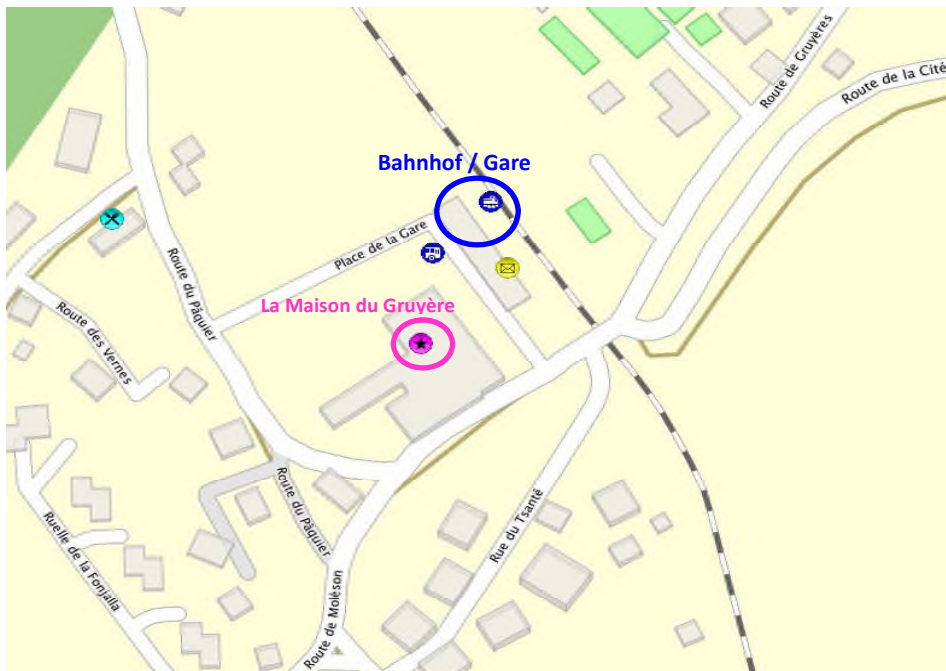

## Plan d'accès à « La Maison du Gruyère »

Place de la Gare 3, 1663 Pringy-Gruyères

**Avec la voiture:** L'autoroute A12/E27 à direction de Vevey, Fribourg. La Maison du Gruyère se trouve 4 km de la sortie d'autoroute de Bulle, direction Gruyères par la H189. Une place de parc est à disposition.

**Avec le train:** Train en direction de Bulle. À partir de la gare de Bulle vous devez prendre le Regio en direction de Montbovon, jusqu'à la station Gare Gruyères. La Maison du Gruyère se trouve en face de la gare.