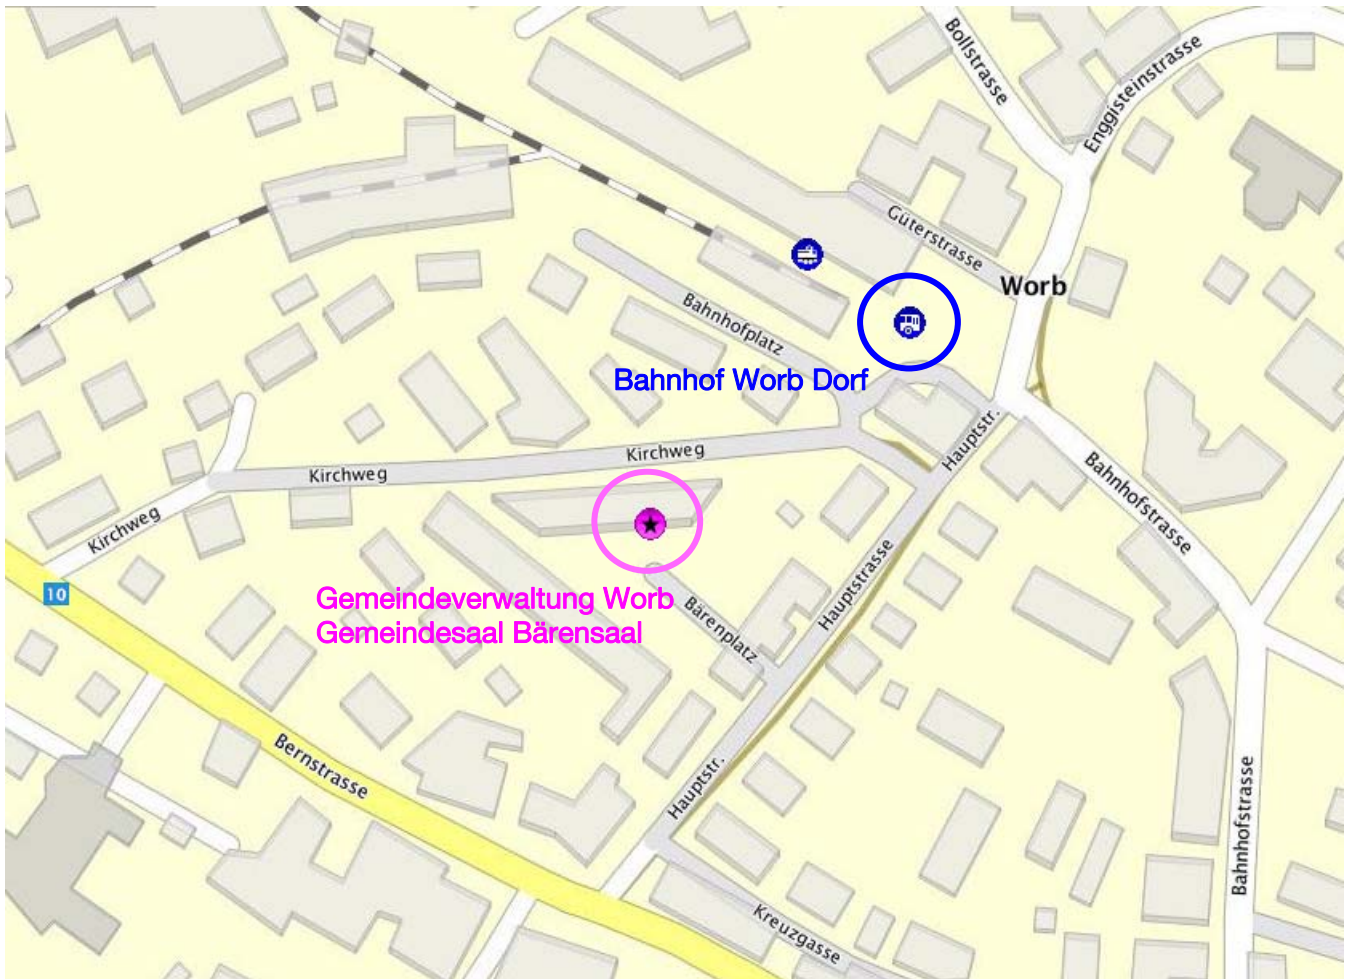

Lageplan Gemeindesaal Bärensaal Worb

Gemeindesaal Bärensaal Worb
Bärenplatz 2
3076 Worb BE
Tel: 031 839 05 46

Das Kurslokal erreicht man am besten mit dem Tram 6 bis Endstation Worb Dorf.

Falls sie mit dem Auto anreisen, finden Sie in der Coop Einstellhalle (direkt neben dem Kurslokal), freie Parkplätze.